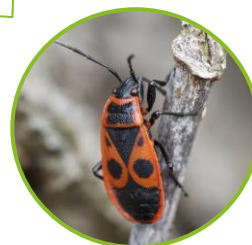

KLEINER FUCHS

©VDN-Fotoportal/Ulrike Sobick

©VDN-Fotoportal/Renate Reinbothe

©VDN-Fotoportal/Renate Reinbothe

ZITRONENFALTER

©VDN-Fotoportal/Hubertus Griesche

©VDN-Fotoportal/Ulrike Sobick

©VDN-Fotoportal/Uwe Liebe

FLORFLIEGE

Naturpark Schwarzwald
Mitte/Nord

Mensch und Natur im Blick

10 Jahre Blühender Naturpark

©VDN-Fotoportal/Peter Brezina

SCHWEBFLIEGE

©VDN-Fotoportal/Renate Reinbothe

FEUERWANZE

©VDN-Fotoportal/Renate Reinbothe

©VDN-Fotoportal/Friedrich J. Flint

©pixabay/Andhoj

©pixabay/FMKraus

BUNTER
GRASHÜPFER

GRÜNES HEUPFERD

©pixabay/makamuki0

©pixabay/cocoparisienne