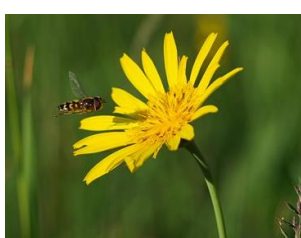

Blumenarten nach Blühfarbe

Gewöhnliche Schafgarbe		Wilde Möhre		Weißes Labkraut		Margerite	
------------------------	--	-------------	--	-----------------	--	-----------	--

Kleine Bibernelle		Weiße Lichtnelke		Gewöhnliches Leimkraut		Spitzwegerich	
-------------------	--	------------------	--	------------------------	--	---------------	--

Mittlerer Wegerich		Wiesen-Sauerampfer		Kleiner Wiesenknopf	
--------------------	--	--------------------	--	---------------------	--

Naturpark Schwarzwald
Mitte/Nord

Mensch und Natur im Blick

Blumenarten nach Blühfarben

Gelbklee		Hornklee		Feldklee		Wiesen-Platterbse	
-----------------	--	-----------------	--	-----------------	--	--------------------------	--

Echtes Johanneskraut		Echtes Labkraut		Kleiner Klappertopf		Wiesen-Pippau	
-----------------------------	--	------------------------	--	----------------------------	--	----------------------	--