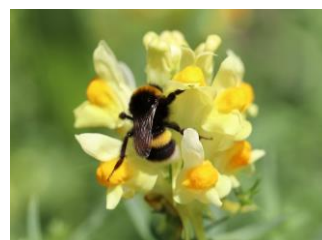

Rainfarn		Echtes Barbarakraut		Gewöhnliches Leinkraut		Scharfer Hahnenfuß